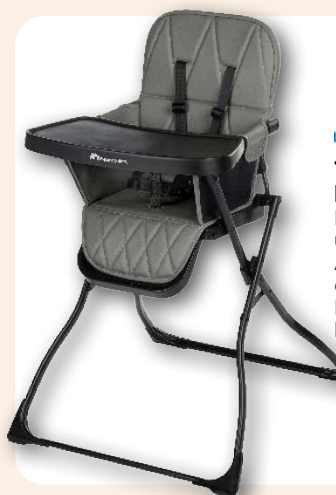

39,99€

Puericultura

Silla Paseo Bébéconfort Rainbow 11310602

Cómodo asiento acolchado con reclinado de multiposiciones y reposapiés ajustable. Apto para niños a partir de 6 meses

52,95€

Trona Bébéconfort Lily

Plegado total para un fácil almacenaje. Asiento grande, acolchado y lavable. Mesa grande con bandeja.

39,95€

42,95€

Bolso trona Jané

Calientabiberón Eléctrico Bébéconfort

14,90€

Anillo dentición Bébéconfort